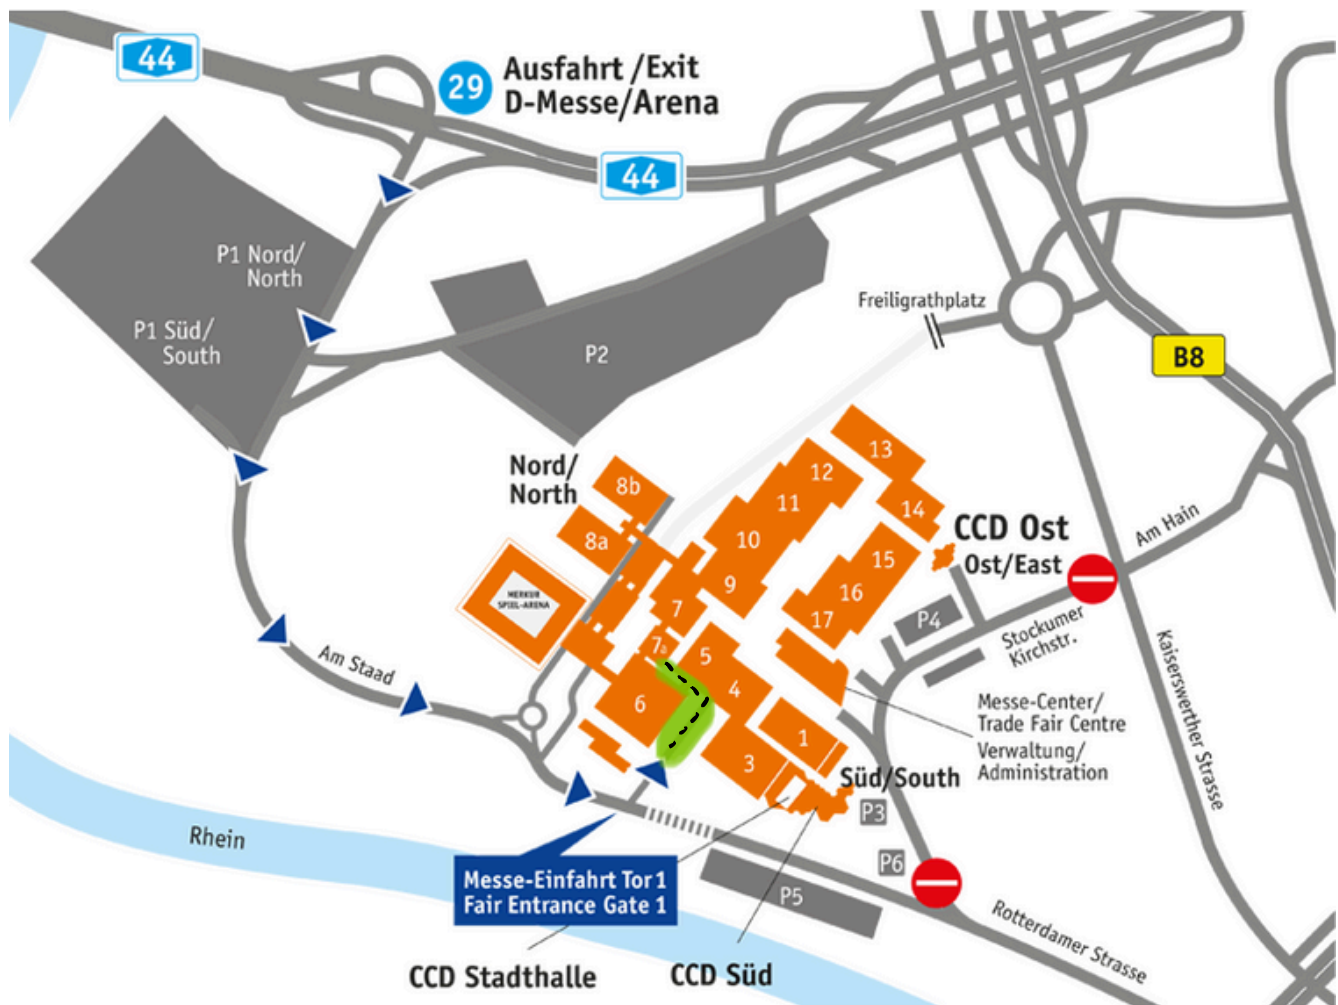

# ANFAHRTSBSCHREIBUNG MESSE DÜSSELDORF

Adresse: Messe Düsseldorf, Halle 7a

Liebe Besucherinnen und Besucher des Konzerts 11.000 Saiten. Das Konzert findet in der Halle 7a der Messe Düsseldorf statt. Wir würden Sie bitten, wenn möglich, mit der Bahn anzureisen. Mit der Bahn halten Sie nur wenige Meter neben der Location und sind in kürzester Zeit beim Eingang zur Halle 7a. Ihr Ticket gilt als Fahrkarte für den VRR-Bereich. Wenn Sie print@home nutzen, erzeugen Sie Ihren kostenlosen Fahrausweis unter: <https://printathomeplus.derticketsservice.de/inhouse/login>

Anreise ÖPNV:  
mit der U78 zur Haltestelle  
MERKUR SPIEL-  
ARENA/Messe Nord

Zu Fuß/ Fahrrad:  
Gerne können Sie auch zu Fuß  
oder mit dem Fahrrad  
kommen. Fahrradstellplätze  
finden Sie am Kreisverkehr mit  
der Statue Blitzschleuderer.  
(Auf der Karte rosa markiert  
mit Fahrradsymbol)

Ob Sie zu Fuß, mit dem Fahrrad oder mit der Bahn kommen, Sie nutzen immer folgenden Eingang auf das Messegelände (auf der Karte in Lila dargestellt und gepunktet):  
Zugang über Tor 6 in der Heinz-Ingenstau-Straße, der Zugang wird von der Haltestelle aus ausgeschildert sein

### Anreise mit dem PKW:

Für das Navi:

D-40474 Düsseldorf, Am Staad

Sollten Sie mit dem Auto anreisen, nutzen Sie folgenden Zugang

(auf beiden Karten grün dargestellt und gestrichelt):

Zugang über Tor 1 in der Straße Am Staad. Auf dem Gelände werden Sie vom Messepersonal zu den Parkplätzen gelotst.