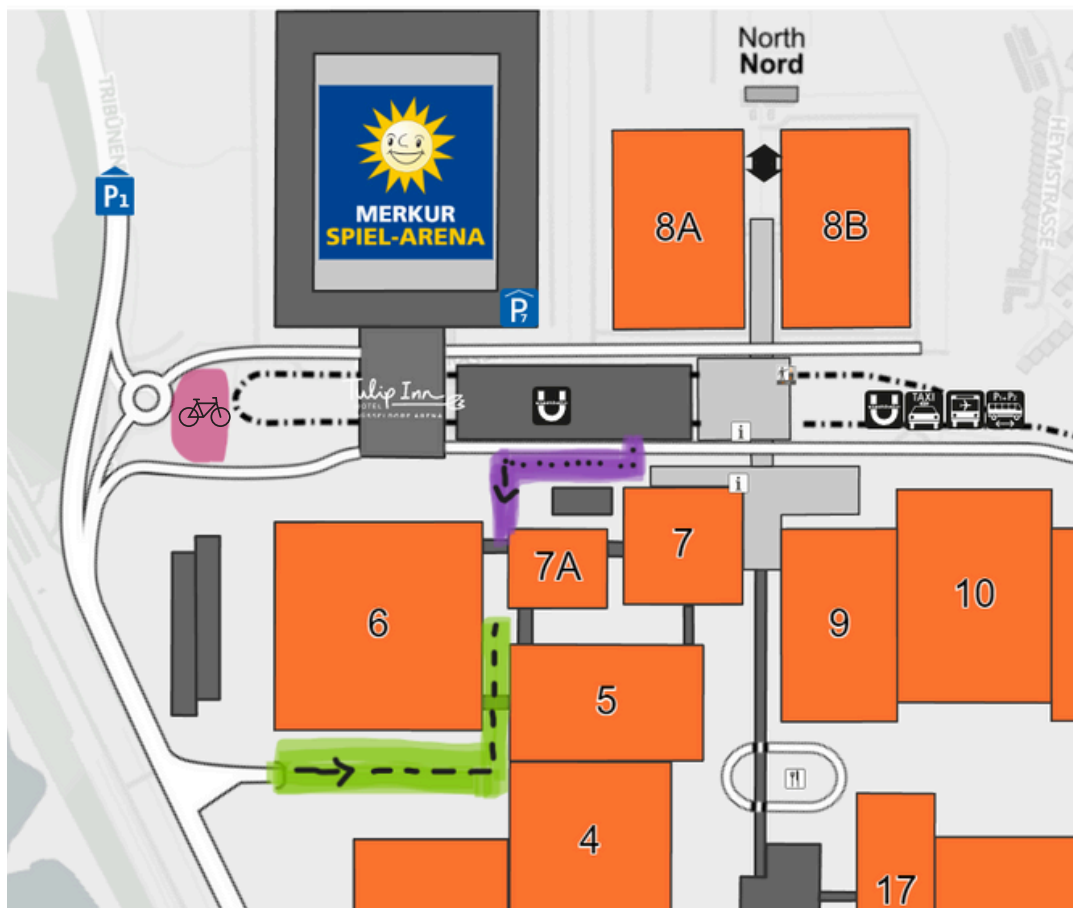

# ANFAHRTSBSCHREIBUNG MESSE DÜSSELDORF

Adresse: Messe Düsseldorf, Halle 7a

Liebe Besucherinnen und Besucher des Konzerts 11.000 Saiten. Das Konzert findet in der Halle 7a der Messe Düsseldorf statt. Wir würden Sie bitten, wenn möglich, mit der Bahn anzureisen. Mit der Bahn halten Sie nur wenige Meter neben der Location und sind in kürzester Zeit beim Eingang zur Halle 7a. Ihr Ticket gilt als Fahrkarte für den VRR-Bereich. Wenn Sie print@home nutzen, erzeugen Sie Ihren kostenlosen Fahrausweis unter: <https://printathomeplus.derticketsservice.de/inhouse/login>

Anreise ÖPNV:  
mit der U78 zur Haltestelle  
MERKUR SPIEL-  
ARENA/Messe Nord

Zu Fuß/ Fahrrad:  
Gerne können Sie auch zu Fuß  
oder mit dem Fahrrad  
kommen. Fahrradstellplätze  
finden Sie am Kreisverkehr mit  
der Statue Blitzschleuderer.  
(Auf der Karte rosa markiert  
mit Fahrradsymbol)

Ob Sie zu Fuß, mit dem Fahrrad oder mit der Bahn kommen, Sie nutzen immer folgenden Eingang auf das Messegelände (auf der Karte in Lila dargestellt und gepunktet):  
Zugang über Tor 6 in der Heinz-Ingenstau-Straße, der Zugang wird von der Haltestelle aus ausgeschildert sein

### Anreise mit dem PKW:

Für das Navi:

D-40474 Düsseldorf, Am Staad

Sollten Sie mit dem Auto anreisen, nutzen Sie folgenden Zugang

(auf beiden Karten grün dargestellt und gestrichelt):

Zugang über Tor 1 in der Straße Am Staad. Auf dem Gelände werden Sie vom Messepersonal zu den Parkplätzen gelotst.